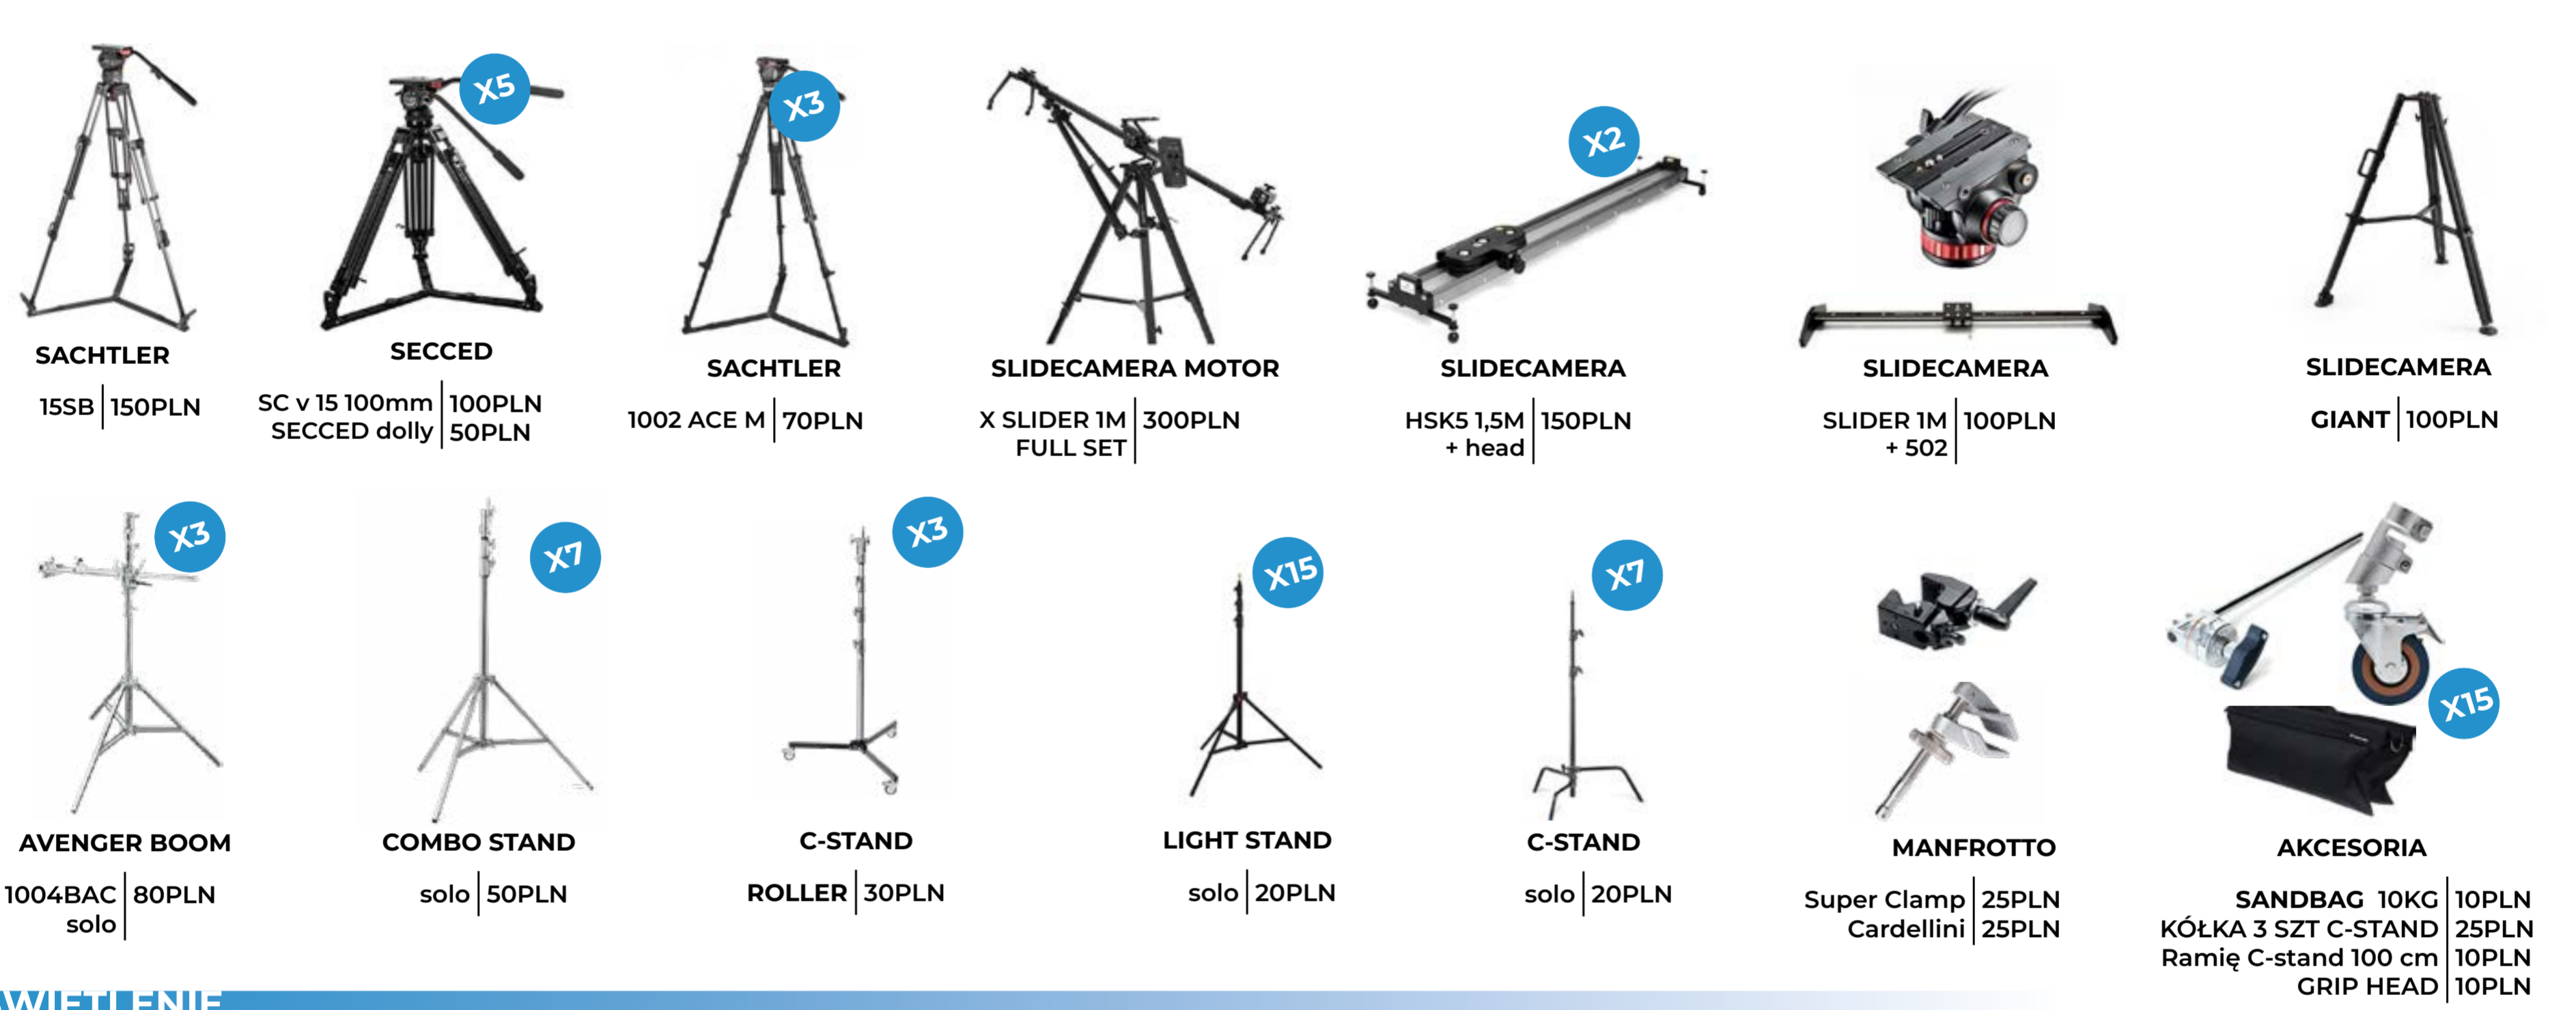

DJI MATRICE | 5000 PLN
 DJI MAVIC 3 PRO CINE AIRCRAFT | 400 PLN FLY MORE COMBO | 100 PLN
 GOPRO 8 | 60PLN
 OSMO X5 RAW X5R | 250 PLN CAR SET | 500 PLN
 DJI car mount | 50PLN

OPTYKA

ZEISS CP2 PL/E 15mm T2.8 singl-150PLN 25mm T2.8 set-600 PLN 35mm T1.4 50mm T1.4 85mm T1.4
 SONY GM f 2.8 FE 16-35,24-70,70-200 mm | 150PLN SINGLE 500 PLN SET
 SONY GM f1.4 FE 24,35,50,85 mm | 150PLN 500 PLN SET
 SONY MACRO 90mm f2.8 | 150PLN
 SONY FE 24-105mm F/4.0 | 150PLN
 SONY G 28-135mm f4 PZ C OSS | 150PLN
 SONY 200-600 G f/5.6-6.3 OSS | 200PLN
 SONY f1.8 FE 24,35,50,85 mm | 100PLN 300 PLN SET
 TAMRON f2.8 FE 17-28, 28-75 mm | 100PLN
 AKCESORIA VARIABLE ND FILTER 25PLN ADAPTER SONY E NA PL 25PLN ADAPTER SONY E NA EF 25PLN

STABILIZACJA

DJI Ronin V2 | 500PLN extended
 DJI FORCE PRO | 300PLN
 DJI Ronin | 200PLN
 DJI Ronin RS3 COMBO | 300PLN
 TILTA ADVNCE RING GRIP | 300PLN
 DJI Ronin-RS2 Combo | 200PLN 50PLN
 DJI Ronin-S | 150PLN
 EDELKRONE SLIDER PLUS | 500PLN
 FLOATCAM PRO FC14 | 400PLN
 FLOATCAM PRO FC9 | 200PLN
 KRAN 7M z głowicą 3D z obsługą | 2000PLN

RIG/FOCUS

TILTA 4X5.6S Carbon Fiber Matte Box | 150PLN
 Tilta Mirage Motorized VND Kit | 200PLN
 TILTA Follow Focus Dual-sided Cine | 150PLN
 TILTA Nucleus M | 200PLN
 DJI FOCUS +MOTOR | 150PLN
 SMALLRIG mattebox | 50PLN
 SMALLRIG Rig | 100PLN
 FOTGA Follow focus | 30PLN

STANOWY

SACHTLER 15SB | 150PLN
 SECCED SC v.15 100mm | 100PLN SECCED dolly | 50PLN
 SACHTLER 1002 ACE M | 70PLN
 SLIDECAMERA MOTOR X SLIDER 1M FULL SET | 300PLN
 SLIDECAMERA HSKS 1,5M + head | 150PLN
 SLIDECAMERA SLIDER 1M | 100PLN + 502 |
 SLIDECAMERA GIANT | 100PLN
 AVENGER BOOM 1004BAC | 80PLN solo
 COMBO STAND solo | 50PLN
 C-STAND ROLLER | 30PLN
 LIGHT STAND solo | 20PLN
 C-STAND solo | 20PLN
 MANFROTTO Super Clamp Cardellini | 25PLN
 AKCESORIA SANDBAG 10KG | 10PLN KÓŁKA 3 SZT C-STAND | 25PLN Ramię C-stand 100 cm | 10PLN GRIP HEAD | 10PLN